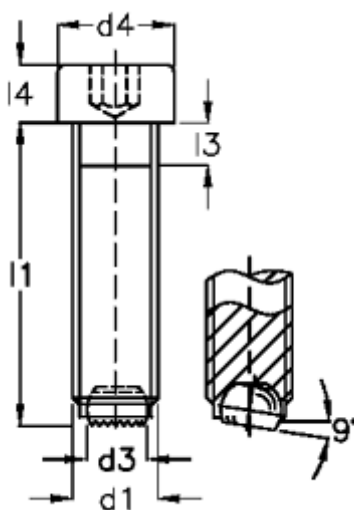

Varenummer: 20927715C
Beskrivelse: E+G Kuglespændeskruer
GN 606-M16-80-VR

Mål

d1	= M16
d2	= 12.0
d3	= 10.7
d4	= 24
Indvendig sekskant	= 14.0
l1	= 80
l3	= 6.0
l4	= 16